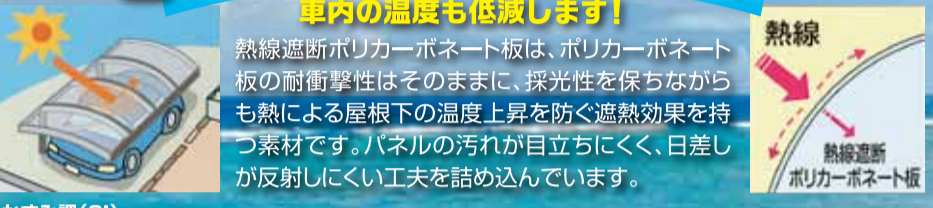

夏 さきどり! 快適 Cool & Comfort のエクステリアフェア

7月14日(土) 7月29日(日) 9:00~18:00

EXAPLAN OKAZAKI
エクアプラン岡崎 検索

カーポードの屋根パネル、明るさと熱量カットで選ぶなら!
熱線遮断ポリカーボネート板

かすみ調 (SI)

性能	熱線遮断ポリカーボネート板 (かすみ調)	ポリカーボネート板 (かすみ調)
パネル種	熱線遮断ポリカーボネート板 (かすみ調)	ポリカーボネート板 (かすみ調)
色	かすみ (SI)	かすみ (SI)
熱線(赤外線)カット率	約70%	約16%
可視光線透過率	約76%	約88%
紫外線カット率	約100%	約100%

熱線遮断ポリカーボネート板(かすみ調)は、天候や見る角度により、青みがかった色合いに見えるパネルです。

お見積りプレゼント
お見積り依頼されたお客様に
冷やし中華食べ比べ 4食組を
プレゼント!

キッズコーナーあり
お子様連れ大歓迎!!
おもちゃプレゼント!

金利手数料無料キャンペーン実施中!! キャンペーン対象 8月末までのご成約の方に限り

支払回数 **最大18回**
工事費用 **100万円までの金利手数料無料**
外構工事をしたいけど...と迷っている方に!
ランクアップの方、お任せください!!
ご使用商品のグレードアップにも!