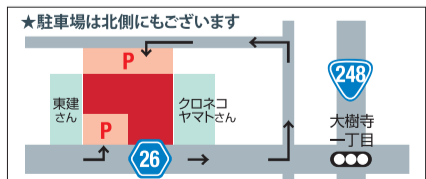

チラシ掲載価格はすべて税別です。別途消費税がかかりますのでご了承ください。