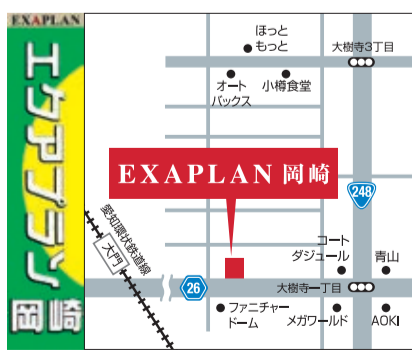

チラシ掲載価格はすべて税別です。別途消費税がかかりますのでご了承ください。