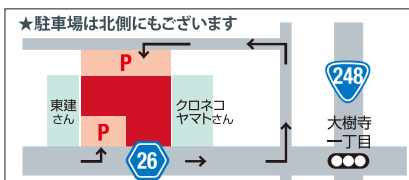

お値打ちにご提案いたします
お気軽にご相談ください!!

見て、触れて、納得の展示場完備

ブログ更新中!
見てくださいね♪

EXAPLAN OKAZAKI
EXTERIOR ART PLANNING

株式会社 エクアプラン岡崎
www.exaplan-o.co.jp

〒444-2134 岡崎市大樹寺三丁目12-8
TEL.0564-83-8357 FAX.0564-83-9739
OPEN 9:00~18:00 年中無休(年末・年始・盆休除く)