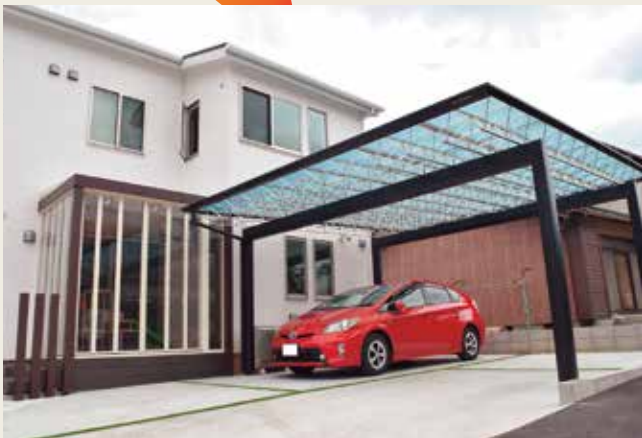

秋のエクステリア

フェア vol.1

9月7日(土) 9月23日(祝)

9:00~18:00

お見積りプレゼント

お見積り依頼されたお客様に
熊本黒とんこつラーメン3食入
(くまモンVer)をプレゼント!

※写真はイメージです。
※数に限りがございます。

キッズコーナーあり

お子様連れ大歓迎!!
おもちゃプレゼント!

内と外を繋ぐ居心地の良い空間、
開放感あふれる“デッキ”で
秋の夜長を過ごしてみては?

金利手数料無料キャンペーン実施中!!

キャンペーン対象 11月末までのご成約の方に限ります

外構工事をしたいけど...と迷っている方に!

最大 **18回** 支払い回数
工事費用 **100万円**までの金利手数料無料

ランクアップの方、お任せください!!
ご使用商品のグレードアップにもどうぞ!

※信販会社の審査があります。※100万円以上、ローン19回以上の方はご相談ください。※詳しくはスタッフまでお問い合わせください。

例1	例2
工事金額17.2万円のフェンスなら	工事金額35.6万円のカーポートなら
約9,600円/月	約19,800円/月
※支払回数18回の場合	※支払回数18回の場合

LOXOL 樹ら楽ステージ 展示中

お庭でバーベキュー、お庭でティータイム、使い方がいろいろ! 楽しみ方がいろいろ!

50% OFF

工事費別途

- 間口2716×出幅1511 定価¥178,220 **¥90,500**
- 間口2716×出幅1811 定価¥200,020 **¥101,900**
- 間口3616×出幅1811 定価¥262,500 **¥133,700**
- 間口2716×出幅2711 定価¥267,020 **¥135,400**
- 間口3616×出幅2711 定価¥348,500 **¥176,700**

※写真はイメージです
※デッキ価格です

三協アルミひとと木2 展示中

50% OFF

工事費別途

間口3600×出幅1860 定価¥255,900 **¥127,900**

※写真はイメージです

YKK AP リウッドデッキ200 展示中

50% OFF

工事費別途

2.0間×奥行6尺(3651×1820) Sタイプ 定価¥260,900 **¥130,450**

※写真はイメージです

三協アルミガーデンデッキラステラ 展示中

空間に「映える」、モダンでシックな屋外フローリング。

50% OFF

工事費別途

間口3660×出幅1967 **¥187,300**

※写真はイメージです

外構工事ならエクアプラン岡崎におまかせください! プランニングからお見積りまで**無料!**

1. エクアプラン3つの安心
- ①エクステリア級プランナーの設計で安心
  - ②業界歴40年目の目利き商品で安心
  - ③地元業者の施工で安心

1. こんなことでお困りではありませんか?
2. 駐車場を1台増設したい
   - スロープや手すりを考えたい
   - 洗濯干し場や自転車置場が欲しい
   - プライバシーのため目隠しが欲しい

お値打ちにご提案いたします
お気軽にご相談ください!!

見て、触れて、納得の展示場完備