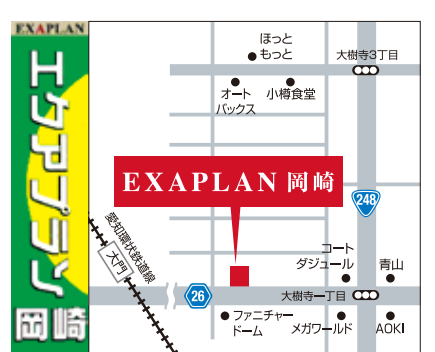

お値打ちにご提案いたします
お気軽にご相談ください!!

見て、触れて、納得の展示場完備

ブログ更新中!
見てくださいね♪

EXAPLAN OKAZAKI
EXTERIOR ART PLANNING

株式会社 エクアプラン岡崎
www.exaplan-o.co.jp

〒444-2134 岡崎市大樹寺三丁目12-8
TEL.0564-83-8357 FAX.0564-83-9739
OPEN 9:00~18:00 年中無休(年末・年始・盆休除く)